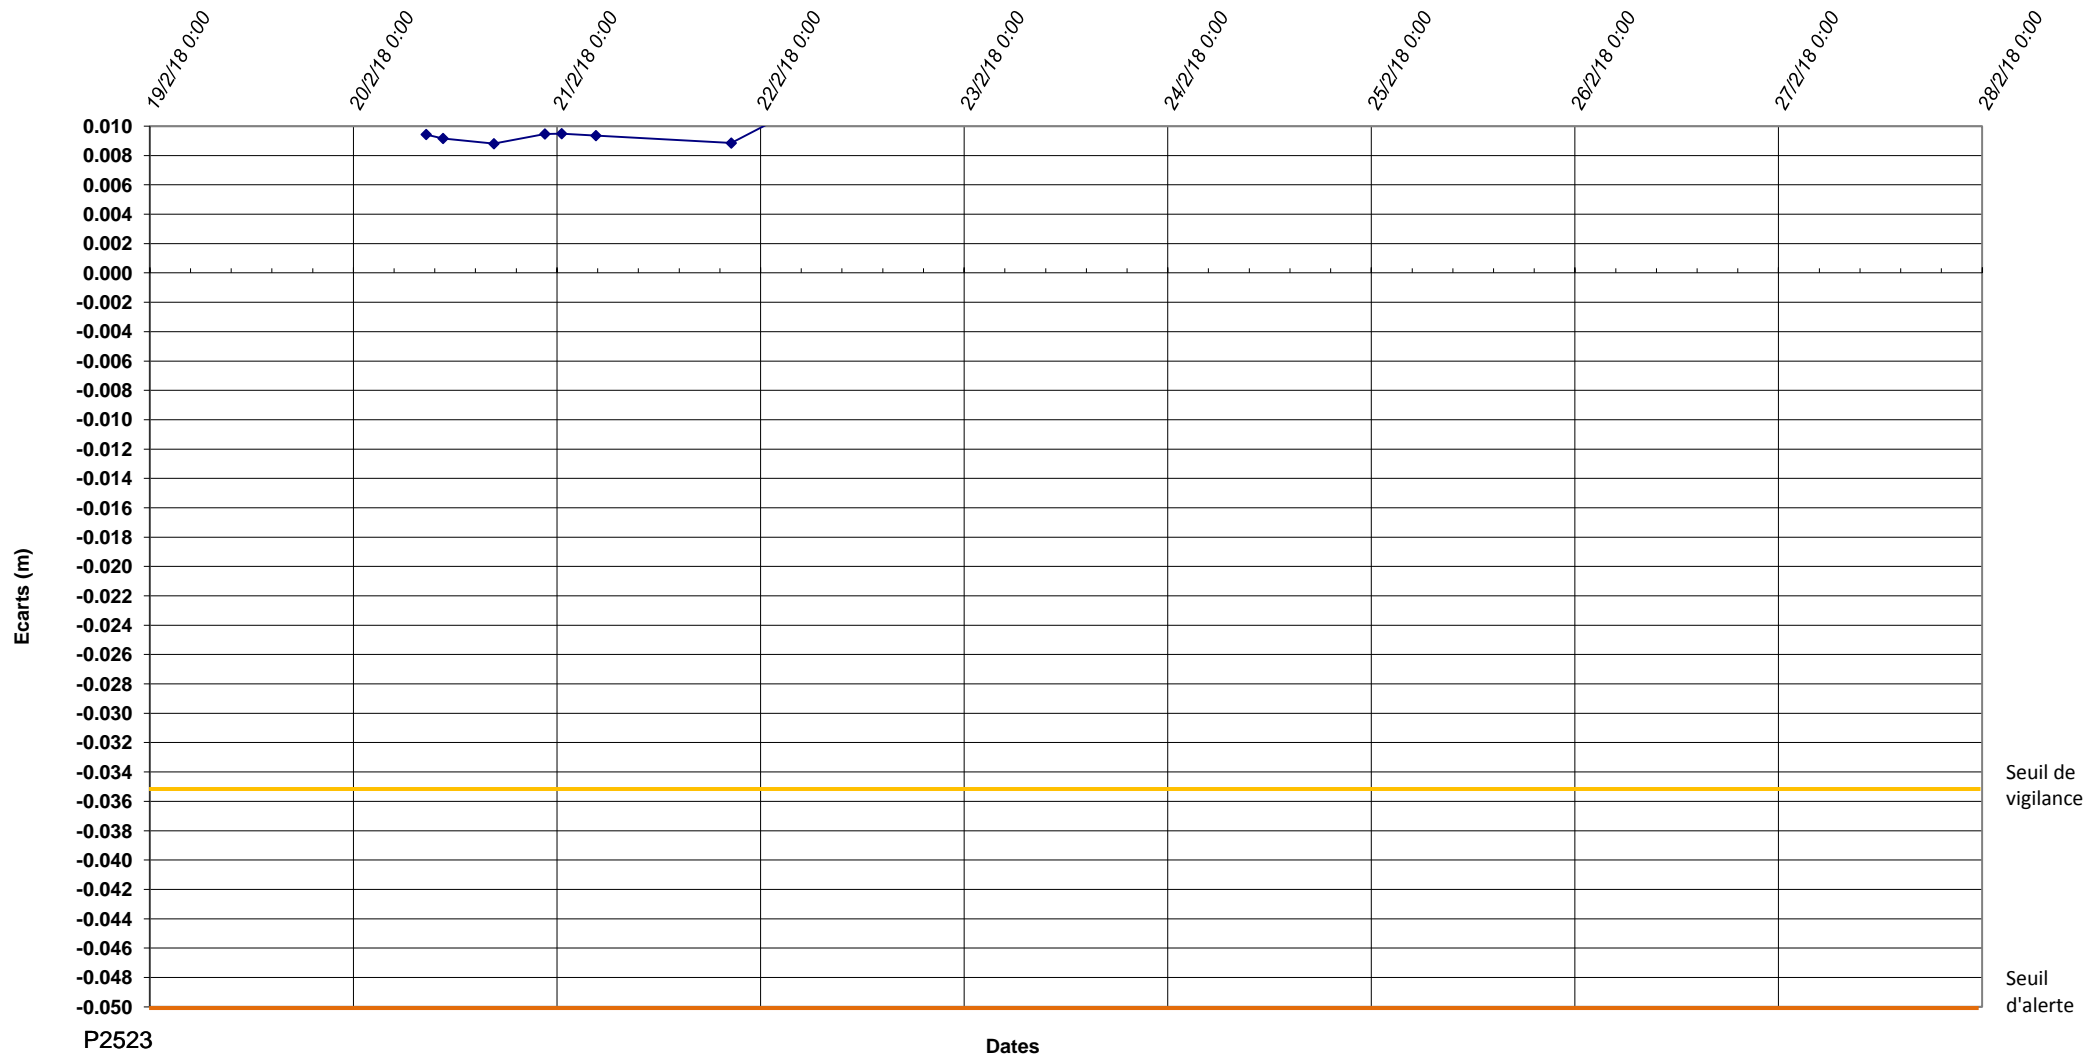

P2523-Prolongement Ligne M4- lot 3-Delta Z

P2523

Dates

Seuil de vigilance

Seuil d'alerte